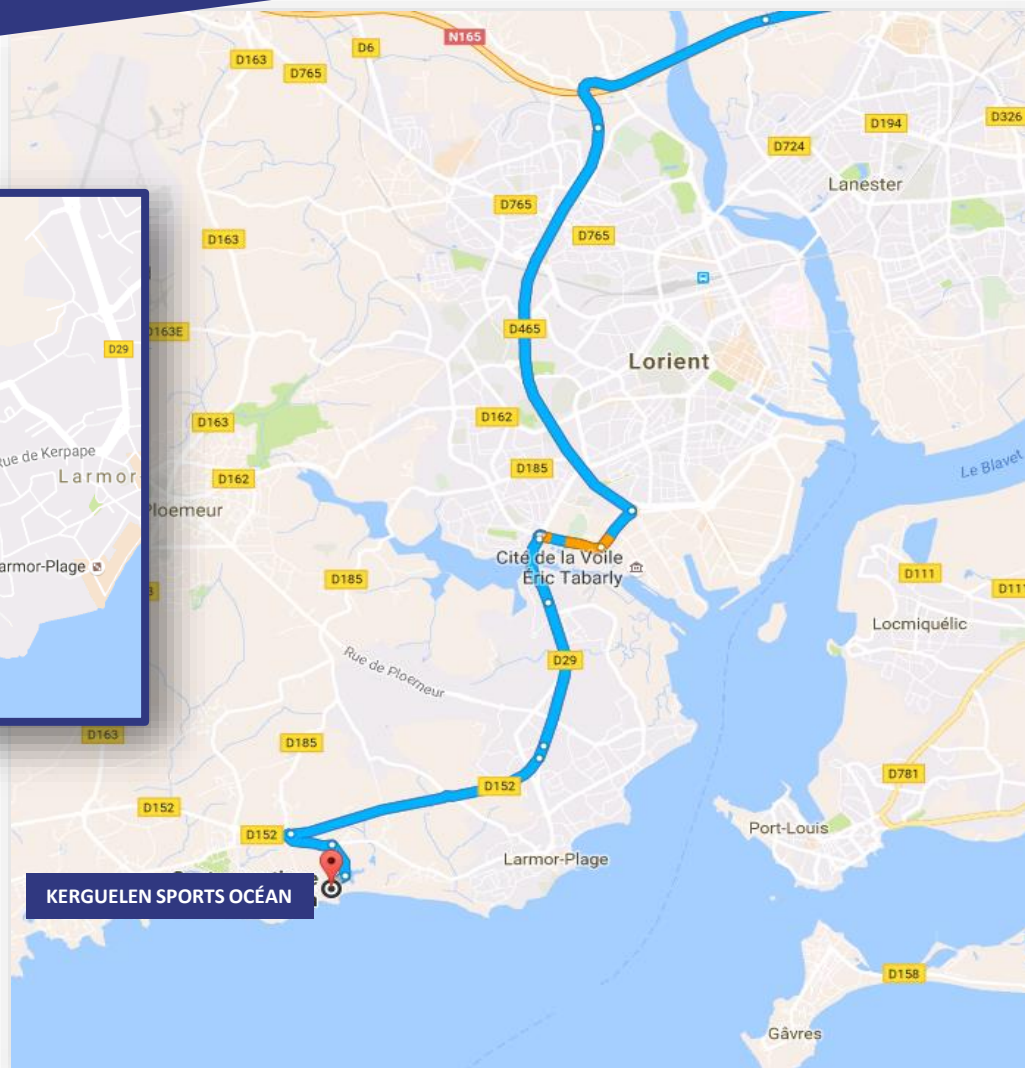

KERGUELEN SPORTS OCÉAN

PLAN D'ACCÈS

Salle Groix / Salle
Pen Men

HÉBERGEMENT
RESTAURATION

Accueil

HALL - PÔLE COMPÉTITION

KERGUELEN SPORTS OCÉAN

PLAN D'ACCÈS

PARC OCÉANIQUE – 56260 LARMOR-PLAGE

- ▶ Suivre E60/N165 en direction D465 à Lorient
- ▶ Prendre la sortie 43 et quitter E60/N165
- ▶ Continuer sur D465 en direction de Larmor-Plage

CONTACT
KERGUELEN SPORTS OCÉAN