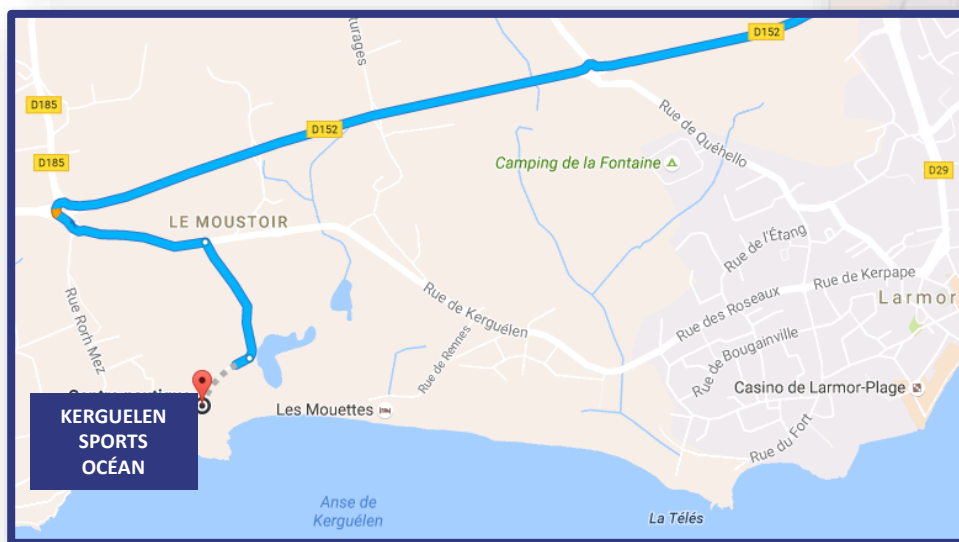

KERGUELEN SPORTS OCÉAN

PLAN D'ACCÈS

Salle Groix / Salle
Pen Men

HÉBERGEMENT
RESTAURATION

Accueil

HALL - PÔLE COMPÉTITION

KERGUELEN SPORTS OCÉAN

PLAN D'ACCÈS

PARC OCÉANIQUE – 56260 LARMOR-PLAGE

- ▶ Suivre E60/N165 en direction D465 à Lorient
- ▶ Prendre la sortie 43 et quitter E60/N165
- ▶ Continuer sur D465 en direction de Larmor-Plage

CONTACT
KERGUELEN SPORTS OCÉAN